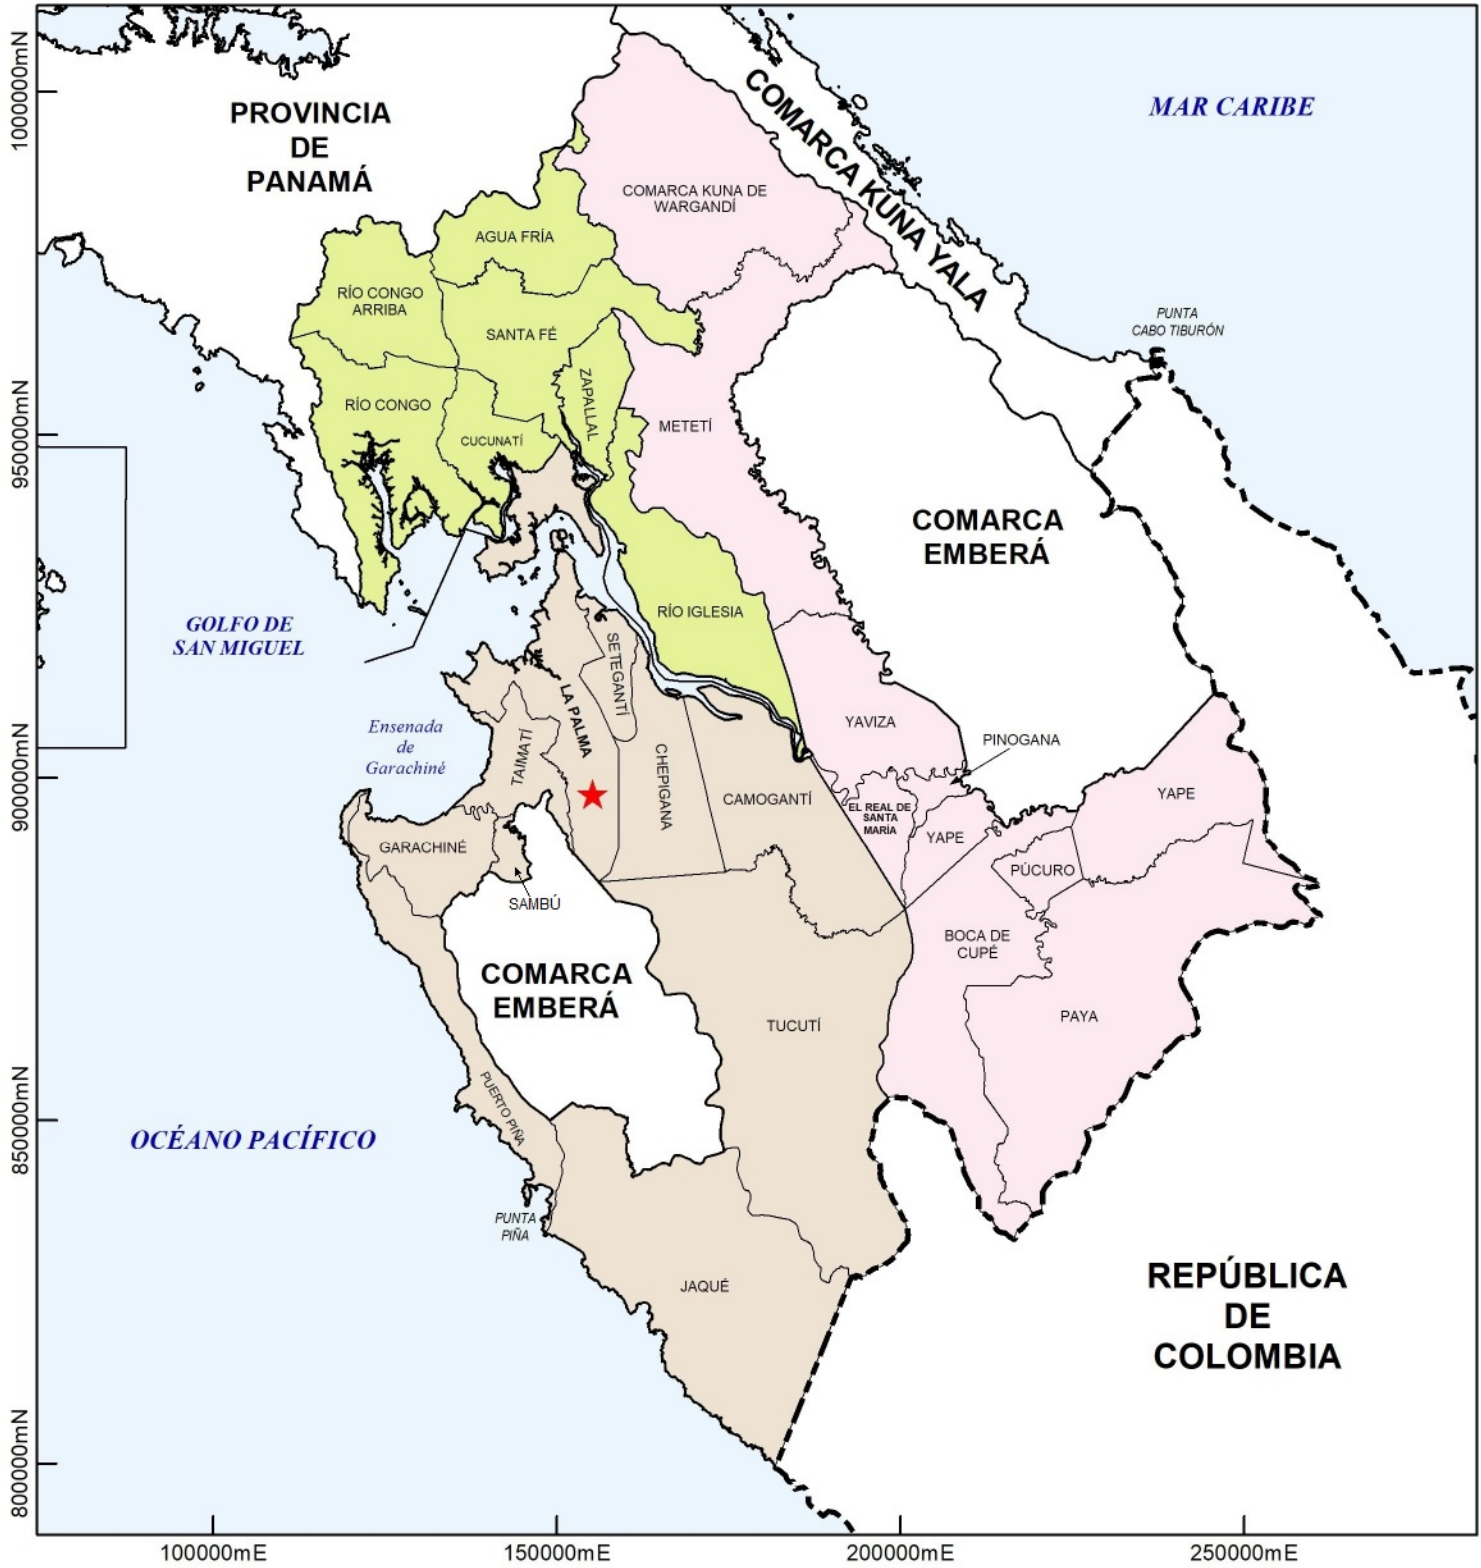

DIVISIÓN POLÍTICA ADMINISTRATIVA DE LA PROVINCIA DE DARIÉN, POR DISTRITOS Y CORREGIMIENTOS: AÑO 2020

<p>LEYENDA</p> <p>★ CABECERA DE PROVINCIA</p> <p>DISTRITOS</p> <p>☐ CHEPIGANA</p> <p>☐ PINOGANA</p> <p>☐ SANTA FE</p> <p><small>* 3 DISTRITOS Y 26 CORREGIMIENTOS.</small></p>		<p>Escala Gráfica</p> <p>Kilómetros</p>	
<p>Fuente: Contraloría General de la República, Instituto Nacional de Estadística y Censo, Departamento de Cartografía y SIG</p>			